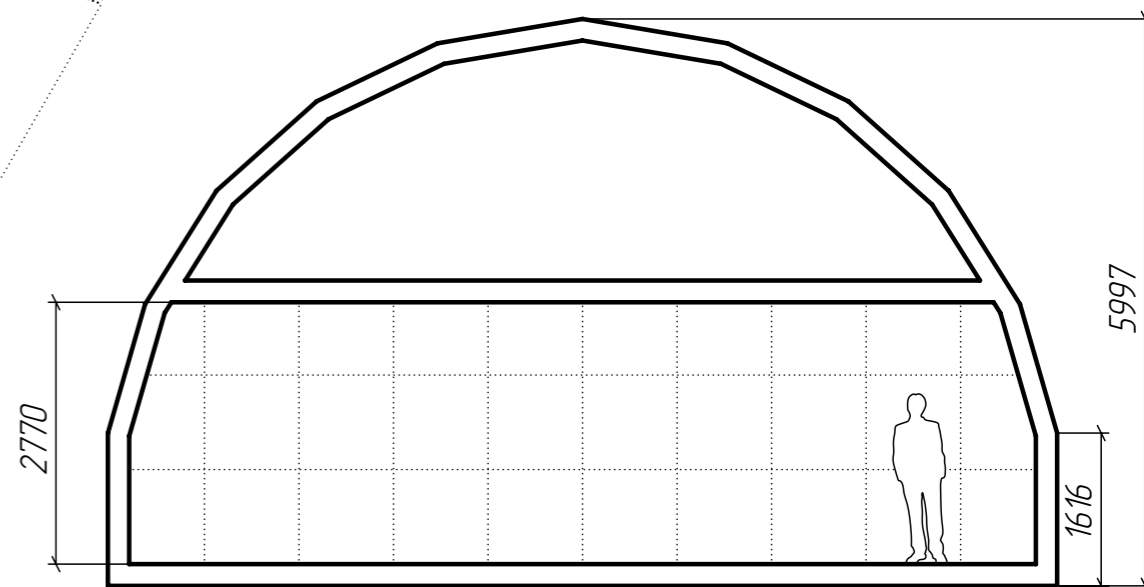

Экспликация помещений		
№ п/п	Наименование	Площадь
101		
102		
103		
104		
105		
106		
107		

DOBROSFERA

Шаг сетки: 1 метр

Шаблон планировки Добросфера Z10

Этаж	Лист	Листов
1	1	2

Г

З

В

Ю

Экспликация помещений

<i>№ п/п</i>	<i>Наименование</i>	<i>Площадь</i>
201		
202		
203		
204		

DOBROSFERA

Шаг сетки: 1 метр

Шаблон планировки Добросфера Z10

<i>Этаж</i>	<i>Лист</i>	<i>Листов</i>
2	2	2