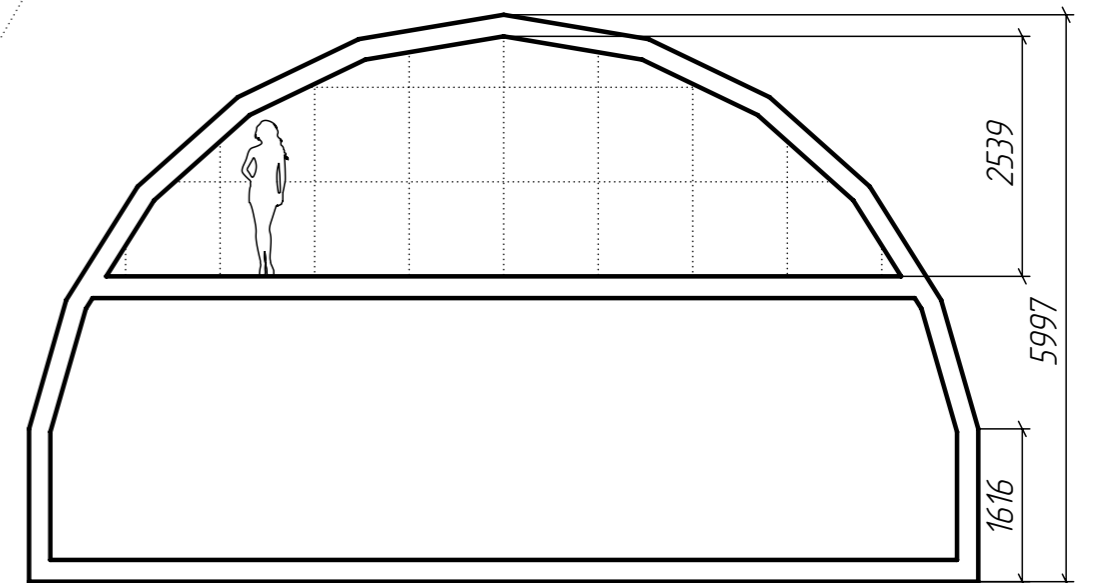

Экспликация помещений		
№ п/п	Наименование	Площадь
101		
102		
103		
104		
105		
106		
107		

DOBROSFERA

Шаг сетки: 1 метр

Шаблон планировки Добросфера Z10

Этаж	Лист	Листов
1	1	2

Г

З

В

Ю

Экспликация помещений

<i>№ п/п</i>	<i>Наименование</i>	<i>Площадь</i>
201		
202		
203		
204		

DOBROSFERA

Шаг сетки: 1 метр

Шаблон планировки Добросфера Z10

<i>Этаж</i>	<i>Лист</i>	<i>Листов</i>
2	2	2