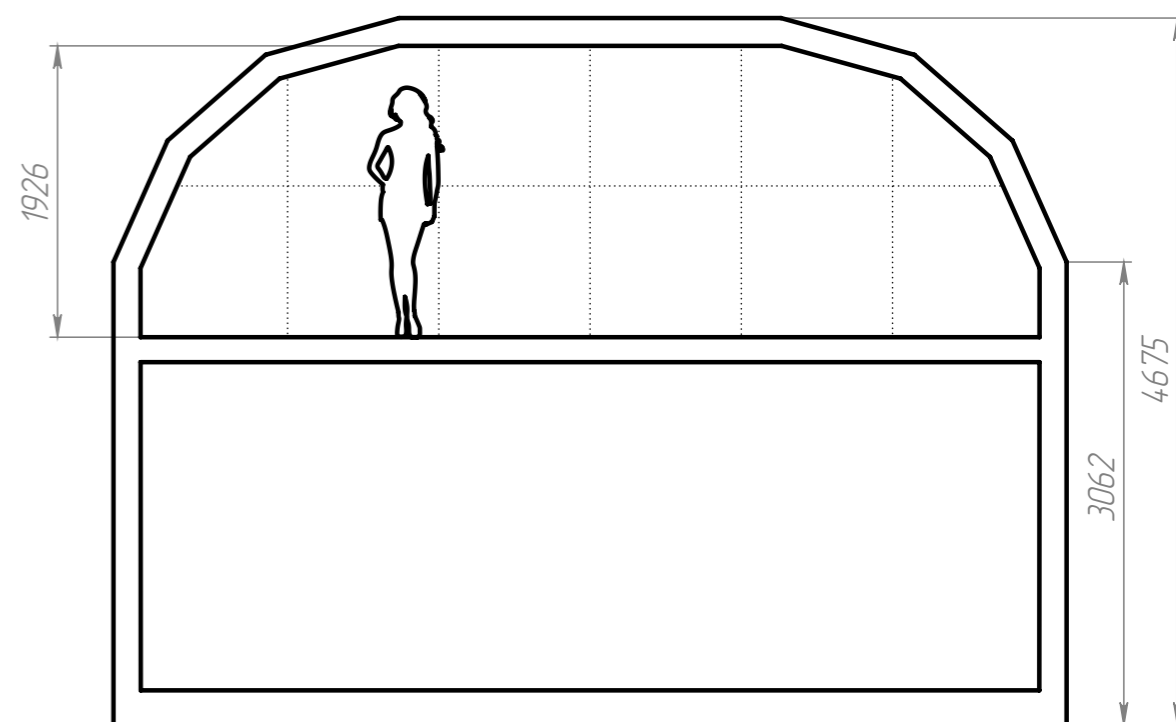

Экспликация помещений

№ п/п	Наименование	Площадь
101		
102		
103		
104		
105		
106		
107		

DOBROSFERA

Шаг сетки: 1 метр

Шаблон планировки Добросфера Z4HL

Этаж	Лист	Листов
1	1	2

Экспликация помещений

№ п/п	Наименование	Площадь
201		
202		
203		
204		

DOBROSFERA

Шаг сетки: 1 метр

Шаблон планировки Добросфера Z4HL

Этаж	Лист	Листов
2	2	2