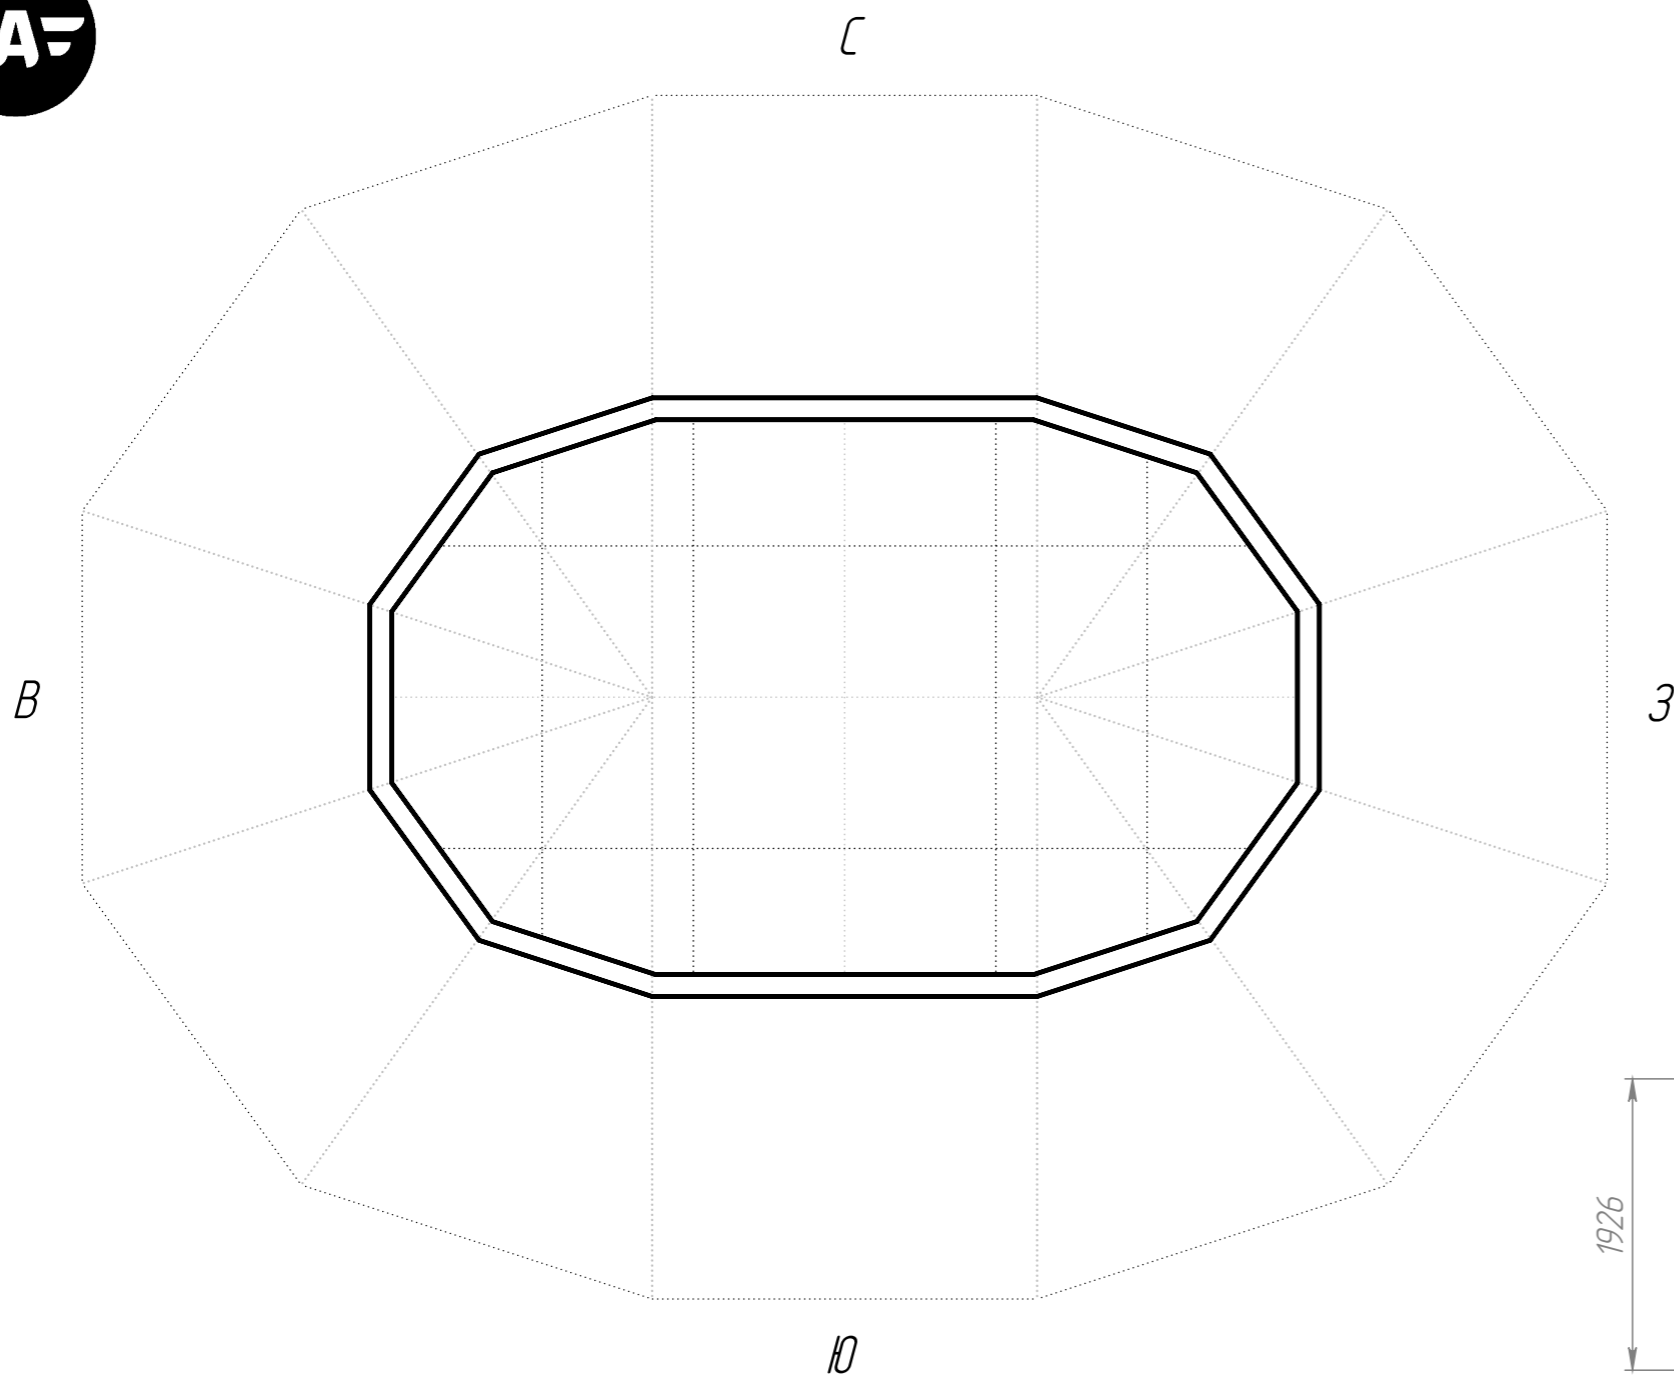

Экспликация помещений

№ п/п	Наименование	Площадь
101		
102		
103		
104		
105		
106		
107		

DOBROSFERA

Шаг сетки: 1 метр

Шаблон планировки Добросфера Z4HL

Этаж	Лист	Листов
1	1	2

Экспликация помещений

№ п/п	Наименование	Площадь
201		
202		
203		
204		

DOBROSFERA

Шаг сетки: 1 метр

Шаблон планировки Добросфера Z4HL

Этаж	Лист	Листов
2	2	2