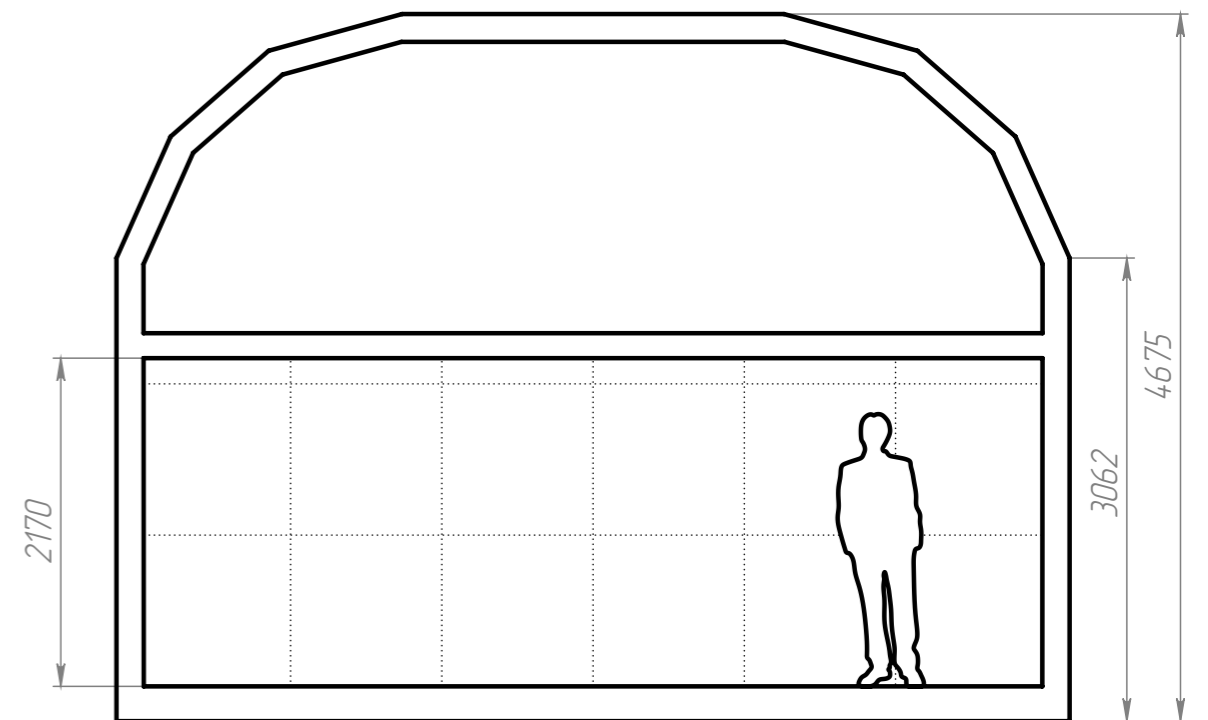

Экспликация помещений

№ п/п	Наименование	Площадь
101		
102		
103		
104		
105		
106		
107		

DOBROSFERA

Шаг сетки: 1 метр

Шаблон планировки Добросфера Z4HL

Этаж	Лист	Листов
1	1	2

Экспликация помещений

№ п/п	Наименование	Площадь
201		
202		
203		
204		

DOBROSFERA

Шаг сетки: 1 метр

Шаблон планировки Добросфера Z4HL

Этаж	Лист	Листов
2	2	2