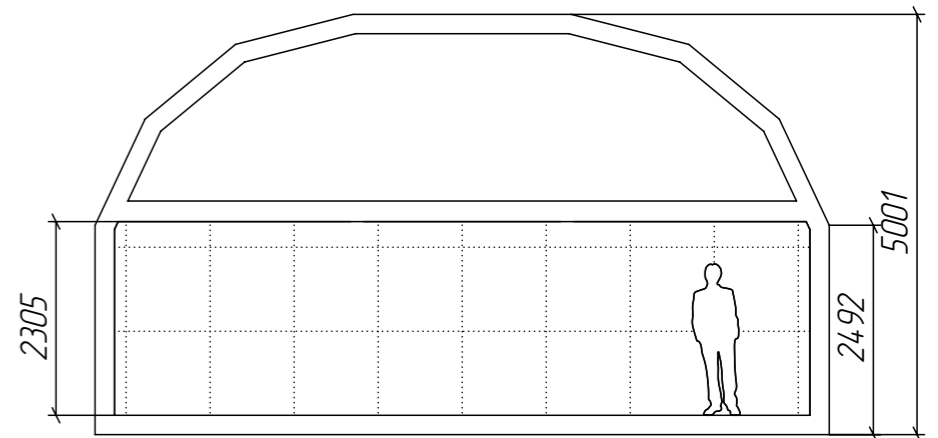

Экспликация помещений		
№ п/п	Наименование	Площадь
101		
102		
103		
104		
105		
106		
107		

DOBROSFERA

Шаг сетки: 1 метр

Шаблон планировки Добросфера Z6HL	Этаж	Лист	Листов
	1	1	2

Экспликация помещений		
№ п/п	Наименование	Площадь
201		
202		
203		
204		

DOBROSFERA

Шаг сетки: 1 метр

Шаблон планировки Добросфера Z6HL

Этаж	Лист	Листов
2	2	2