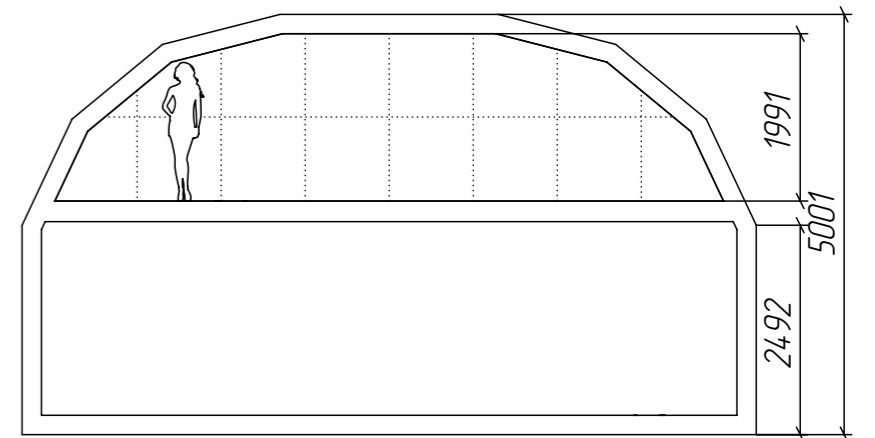

Экспликация помещений		
№ п/п	Наименование	Площадь
101		
102		
103		
104		
105		
106		
107		

DOBROSFERA

Шаг сетки: 1 метр

Шаблон планировки Добросфера Z6HL	Этаж	Лист	Листов
	1	1	2

Экспликация помещений		
№ п/п	Наименование	Площадь
201		
202		
203		
204		

DOBROSFERA

Шаг сетки: 1 метр

Шаблон планировки Добросфера Z6HL

Этаж	Лист	Листов
2	2	2