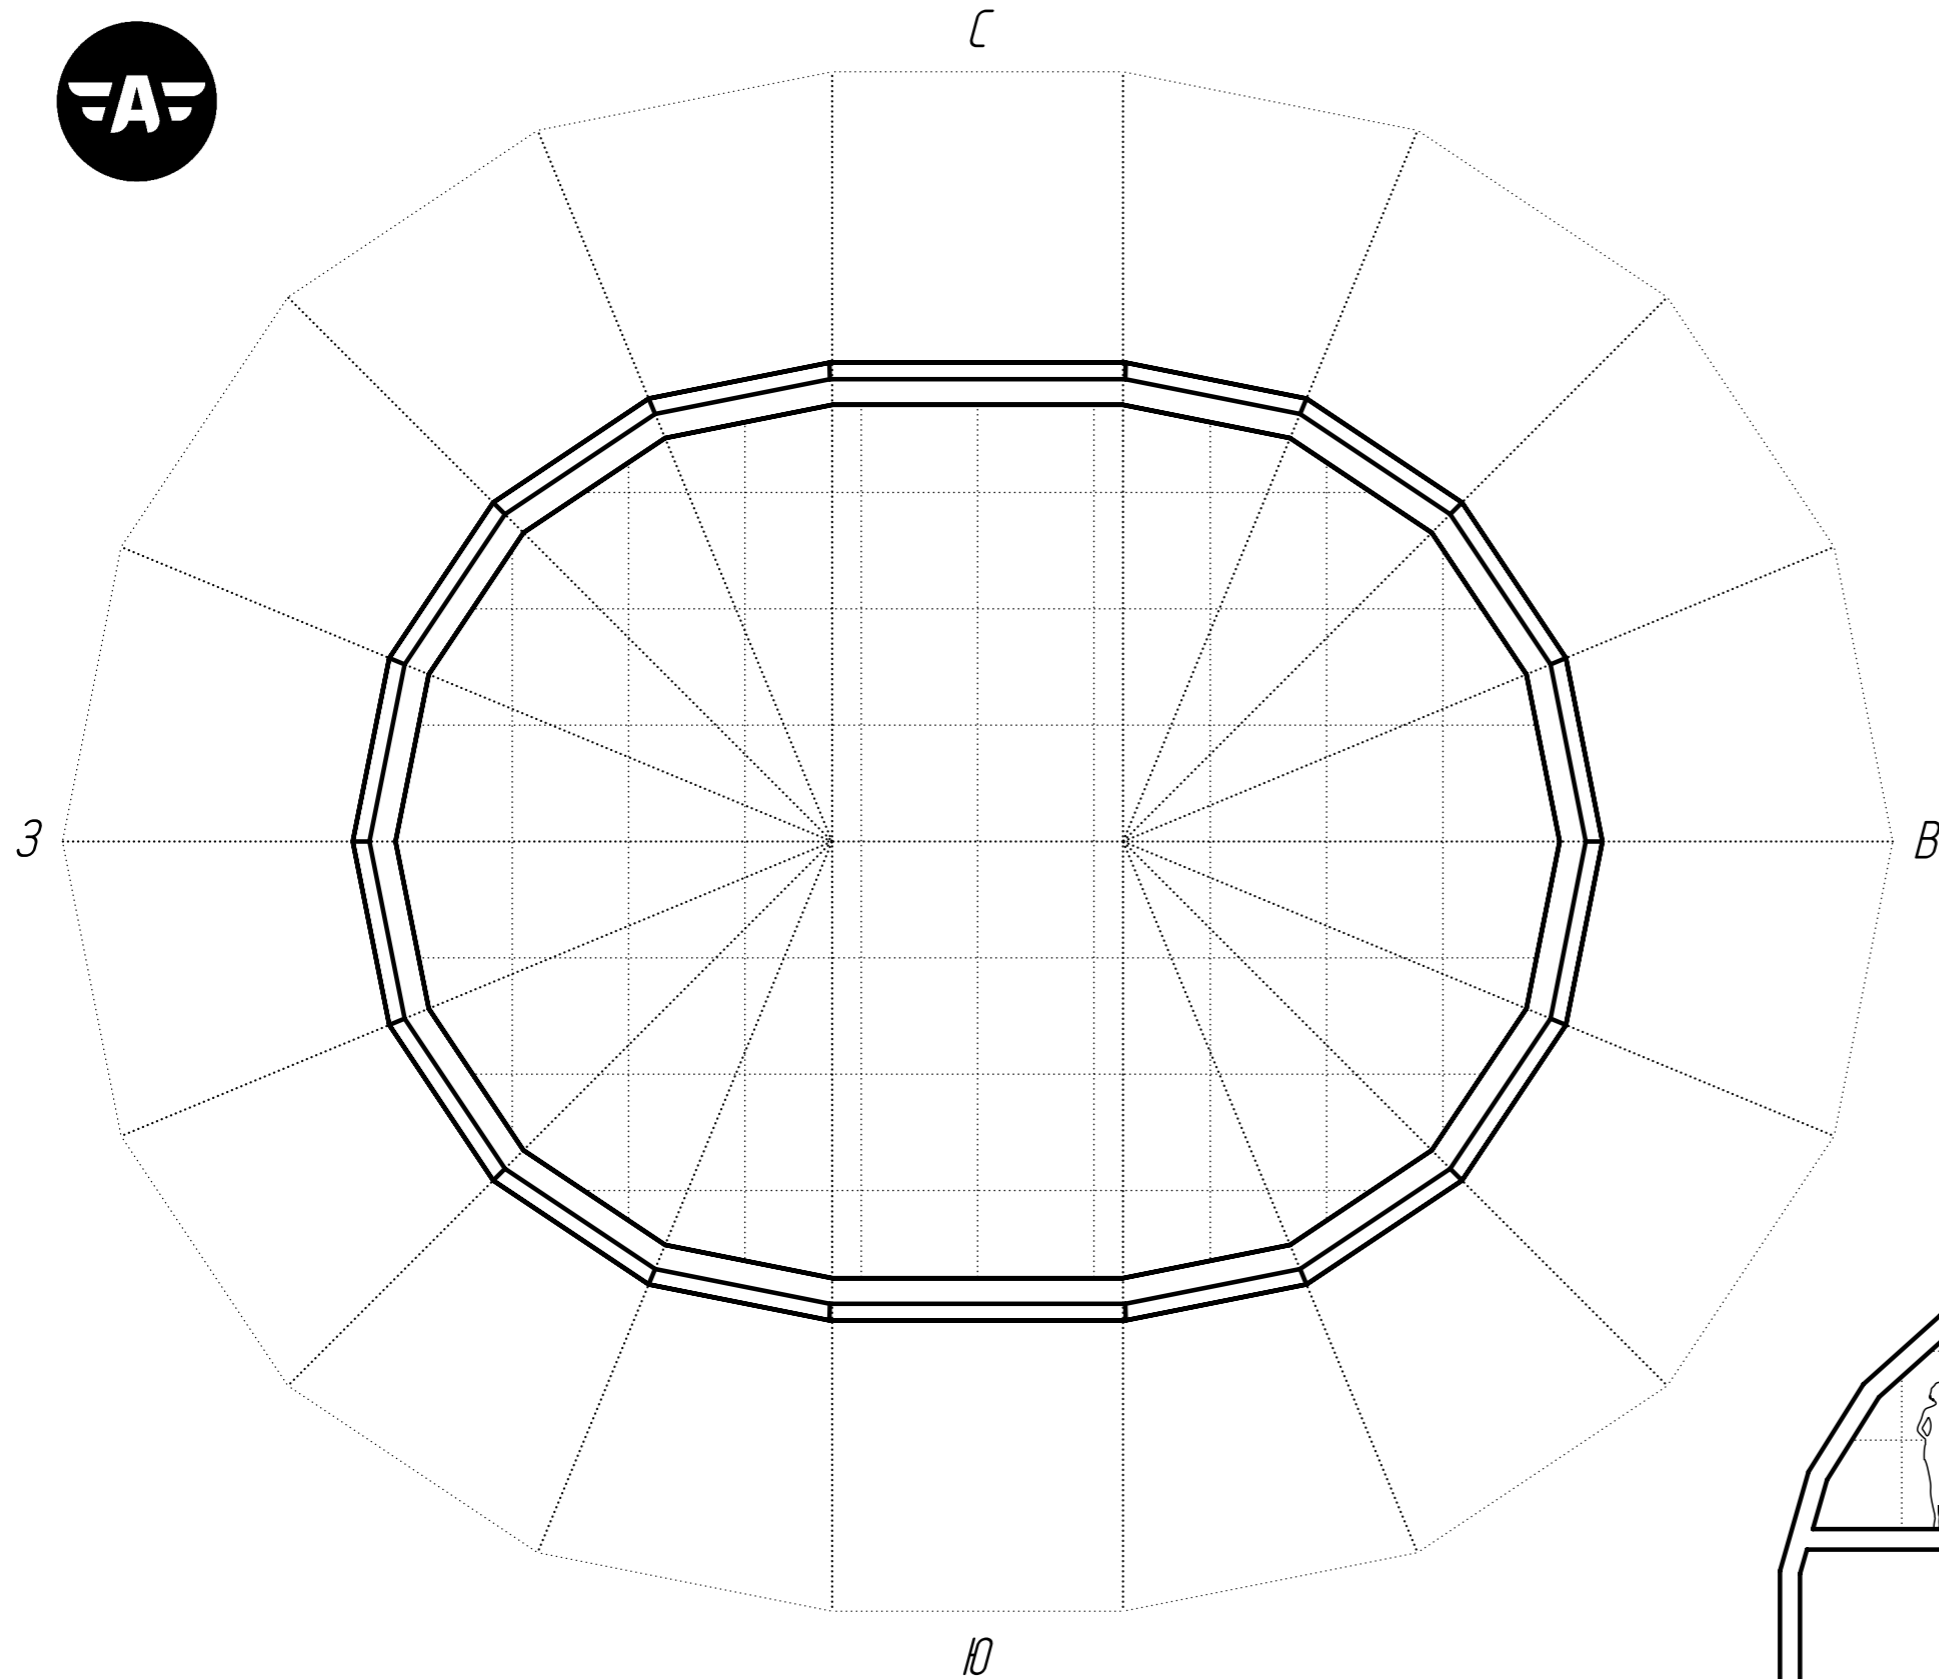

Экспликация помещений		
№ п/п	Наименование	Площадь
101		
102		
103		
104		
105		
106		
107		

**DOBROSFERA**

Шаг сетки: 1 метр

Шаблон планировки Добросфера Z8HL

Этаж	Лист	Листов
1	1	2

№ п/п	Наименование	Площадь
201		
202		
203		
204		

**DOBROSFERA**

Шаг сетки: 1 метр

Шаблон планировки Добросфера Z8HL

Этаж	Лист	Листов
2	2	2