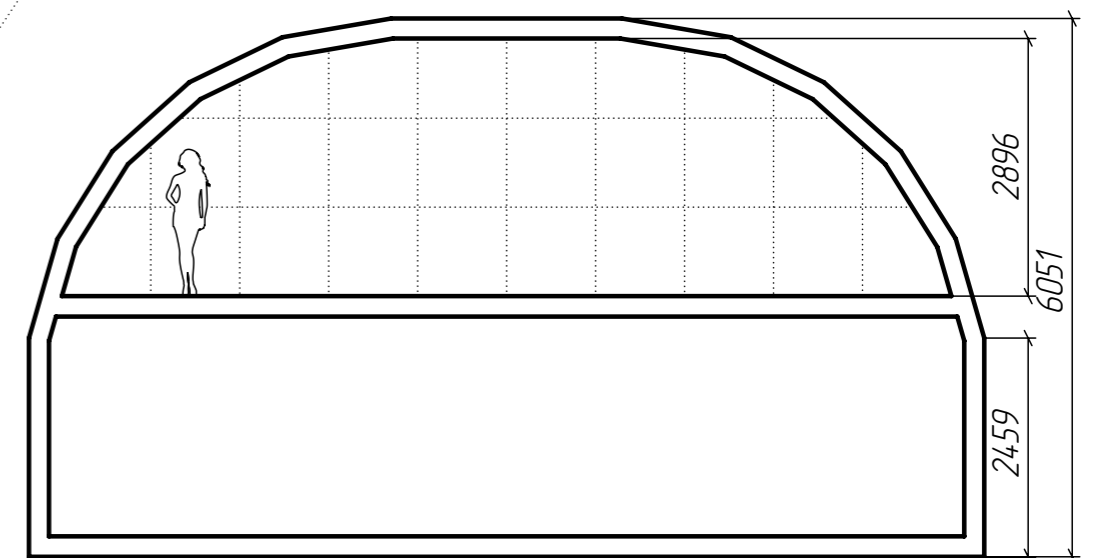

Экспликация помещений		
№ п/п	Наименование	Площадь
101		
102		
103		
104		
105		
106		
107		

**DOBROSFERA**

Шаг сетки: 1 метр

Шаблон планировки Добросфера Z8HL

Этаж	Лист	Листов
1	1	2

№ п/п	Наименование	Площадь
201		
202		
203		
204		

**DOBROSFERA**

Шаг сетки: 1 метр

Шаблон планировки Добросфера Z8HL

Этаж	Лист	Листов
2	2	2