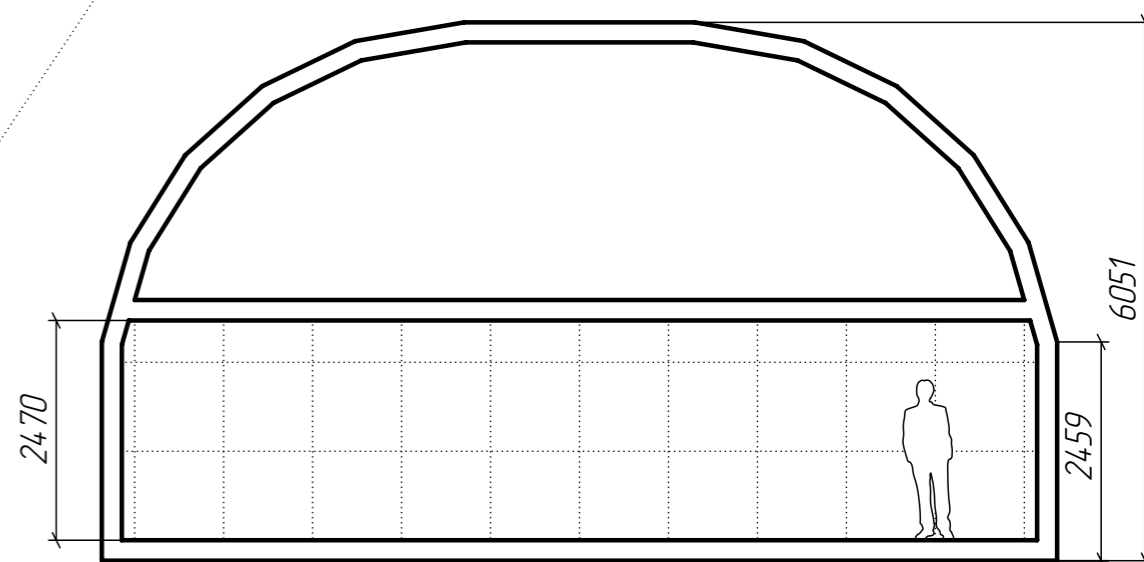

Экспликация помещений		
№ п/п	Наименование	Площадь
101		
102		
103		
104		
105		
106		
107		

**DOBROSFERA**

Шаг сетки: 1 метр

Шаблон планировки Добросфера Z8HL

Этаж	Лист	Листов
1	1	2

№ п/п	Наименование	Площадь
201		
202		
203		
204		

**DOBROSFERA**

Шаг сетки: 1 метр

Шаблон планировки Добросфера Z8HL

Этаж	Лист	Листов
2	2	2